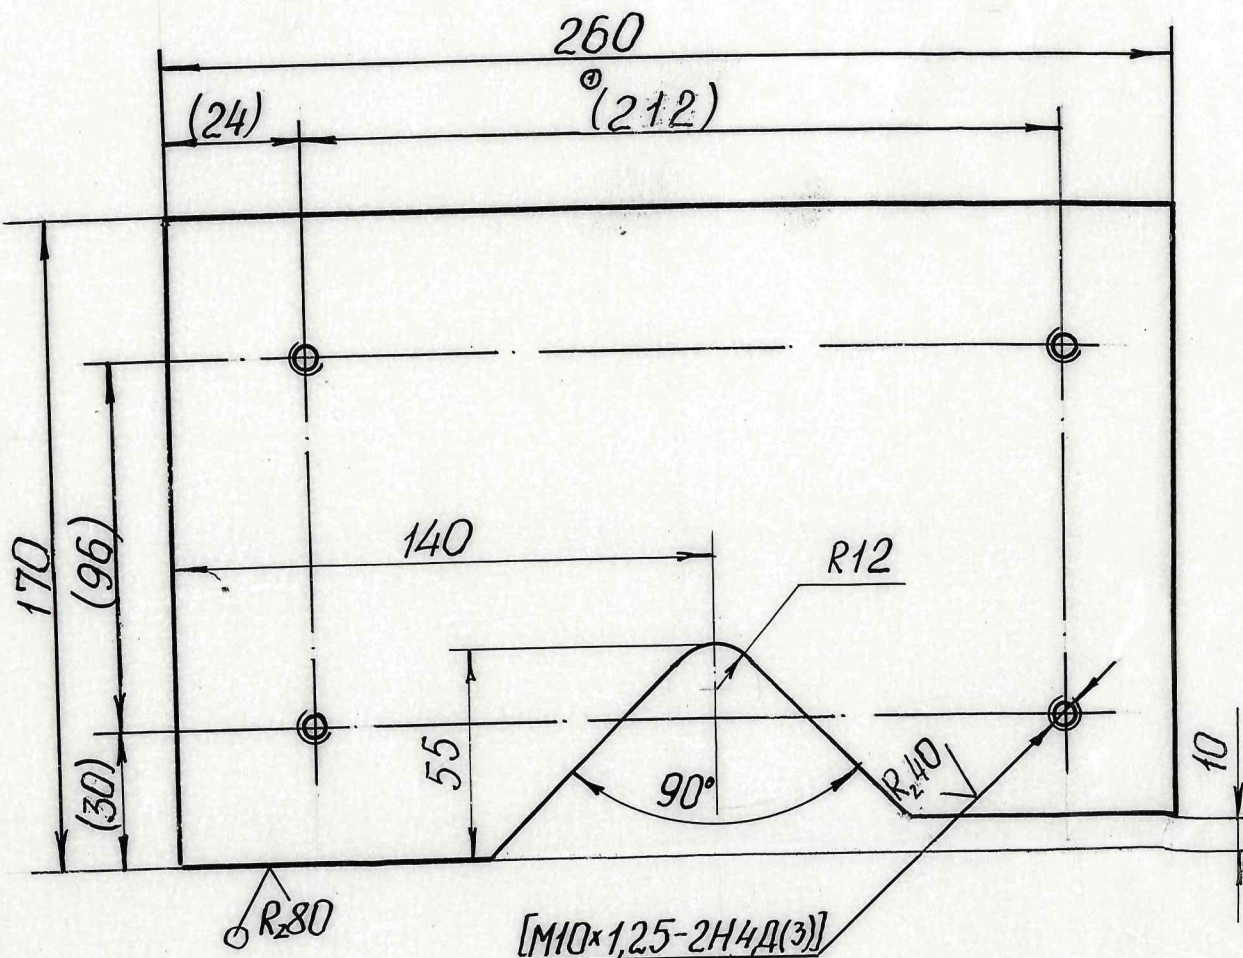

270600161

(V) A

Перв. примен.

Справ. №

1. Неуказанные предельные отклонения размеров по ОСТ 100022-80.
2. Размеры в скобках - после сборки.

Инд. № подл. Подл. и дата. Взам. инв. № инв. Подл. и дата.

270600161

1	-	27.19	Илюшин	310195
Изм	Лист	№ докум.	Подп.	Дата
Разраб.	Соколова	Соколова		18.01.93
Проб.	Илюшин			18.01.93
Т.контр.	Туманов			
И.контр.				
Чтб.	Тихомиров			

Пластина

Лист	Масса	Масштаб
	1,724	1:2
Лист	Листов 1	

Лист Б-ПН-5 ГОСТ 19903-74  
10 ГОСТ 1577-81

АО "РМ"

формат А4

Копировал