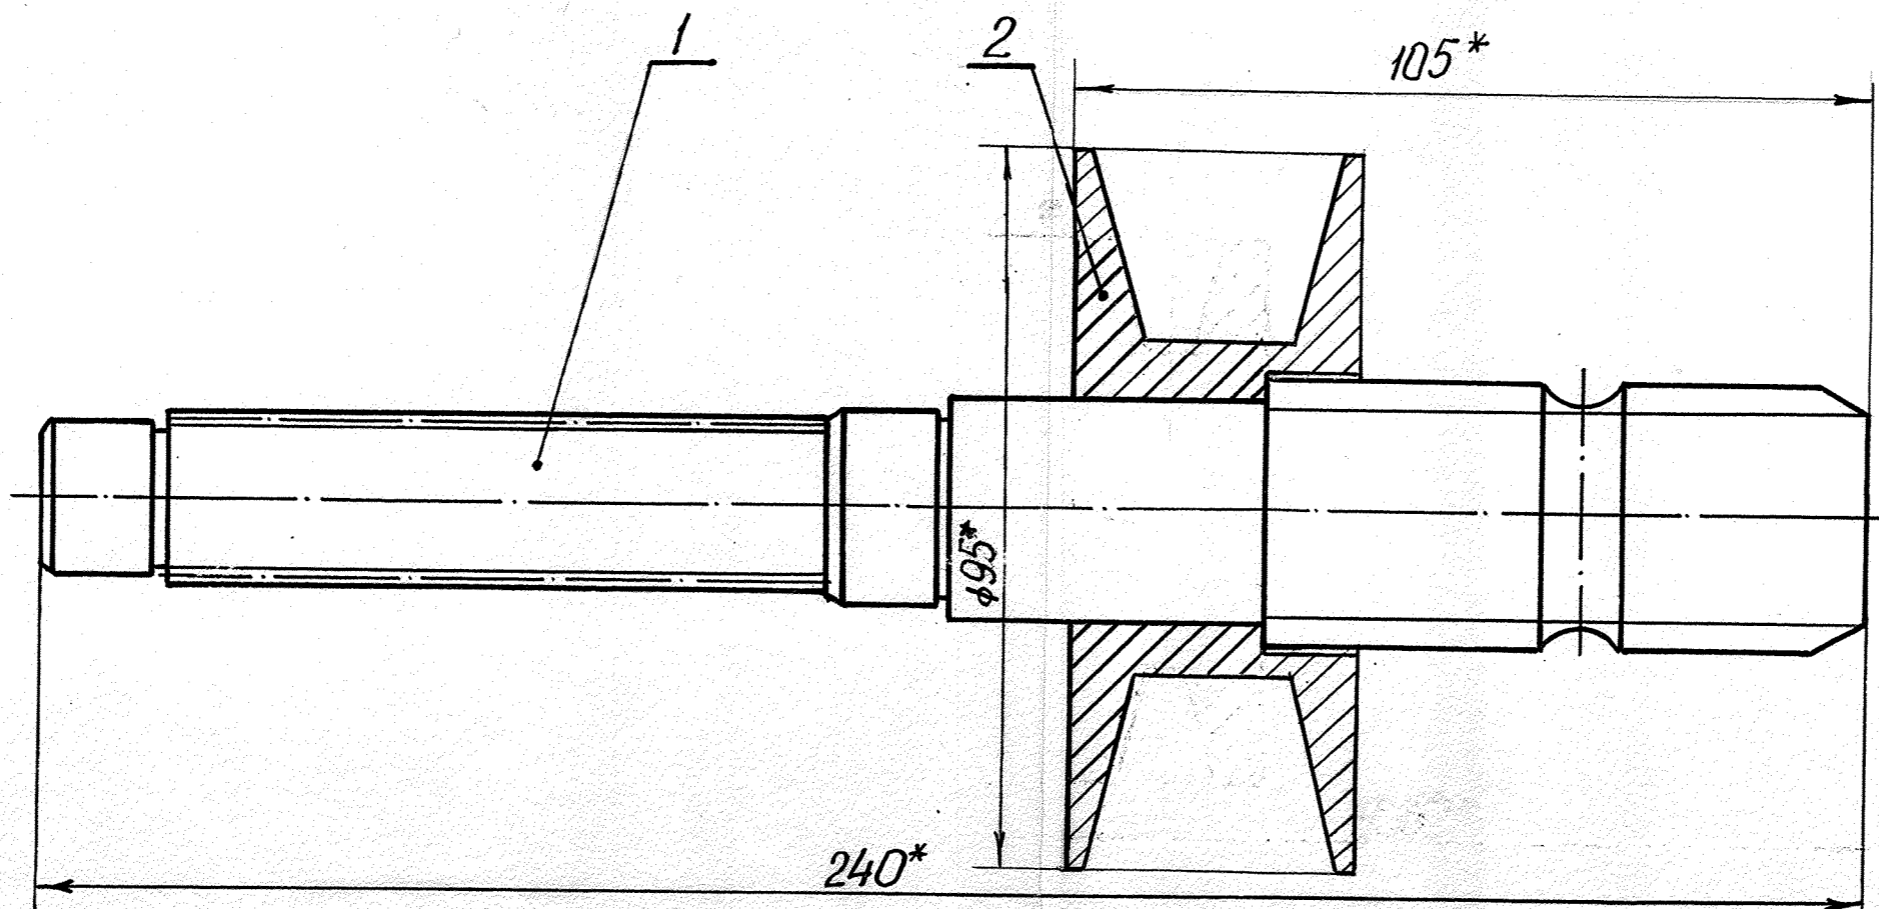

270600230СБ

Справ. №

Перв. примен.

Инв. № подл. Подп. и дата

Взам. инв. № Инв. № дубл. Подп. и дата

Инв. № подл. Подп. и дата

\* Размеры для справок.

					270600230СБ			
Изм.	Лист	№ докум.	Подп.	Дата	Вал отбора мощности	Лит	Масса	Масштаб
Разраб.	Соколова	Сожал	13.04					1:1
Проб.	Ивашин	Ив	14.04					
Т.контр.								
И.контр.								
Утв.	Лихомиров	Лих	14.04					
					Лист	Листов 1		
					АО "РМ"			